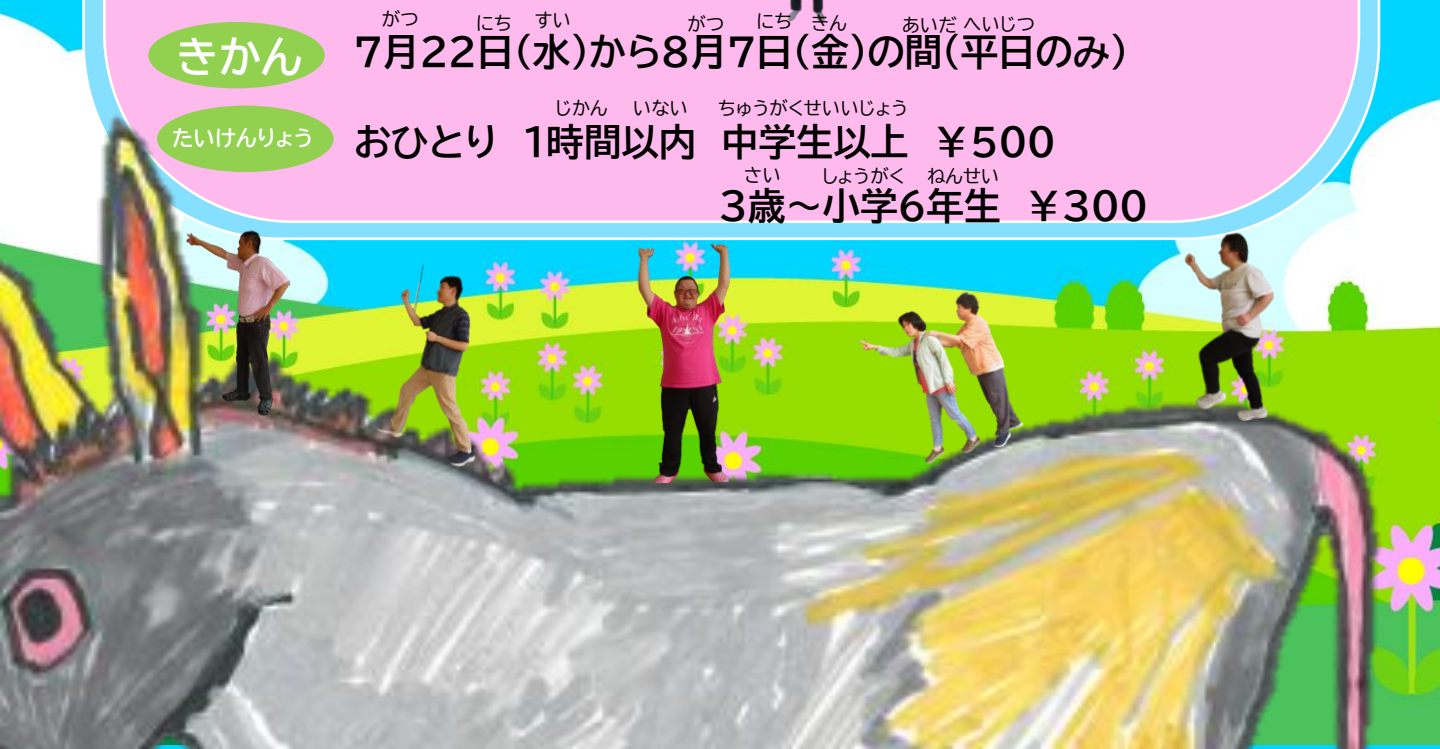

ちいきのこどもたちと障害をもつ人たちとの接点が
ふえたらいいなあ・・・

そんなおもいから『こどもかふえ』をはじめます

期間中は、夏限定メニューが登場!

こどもたちが きがるに
あそびにこれる
かふえになりたいなあ～

しかも! こどもだけの
らいてんにかぎり、

ランチメニューが¥300に!

あつくてそとではあそべない・・・そんなときはぜひちいろばえん
(カフェドンキー)にあそびにきてね! しゅくだいをもってきてもいいよ!

こーら
ふるーと
¥300

がるーべりー
かきごおり
¥300

まふいん
¥200

ブルーベリー狩り体験

時間内につみとった実は
そのばで たべほうだい!

きかん

7月22日(水)から8月7日(金)の間(平日のみ)

たいけんりよう

おひとり 1時間以内 中学生以上 ¥500

3歳~小学6年生 ¥300

さんかむりよう
参加無料

もうしこみぶよう
申込不要

え の ほん

絵の本 ひろば

2026年7月29日(水)

10:00 ▶ 15:00

時間中、いつでも出入りできます

かふえ どんきー

cafe donkey

(ちいろば園)

絵の本あれこれ研究家 加藤啓子さん と ちいろば園のみんなが

250さつほどの写真本・料理本・おもしろ本などを

ならべてお待ちしております

かとうけいこさんのブログみてね